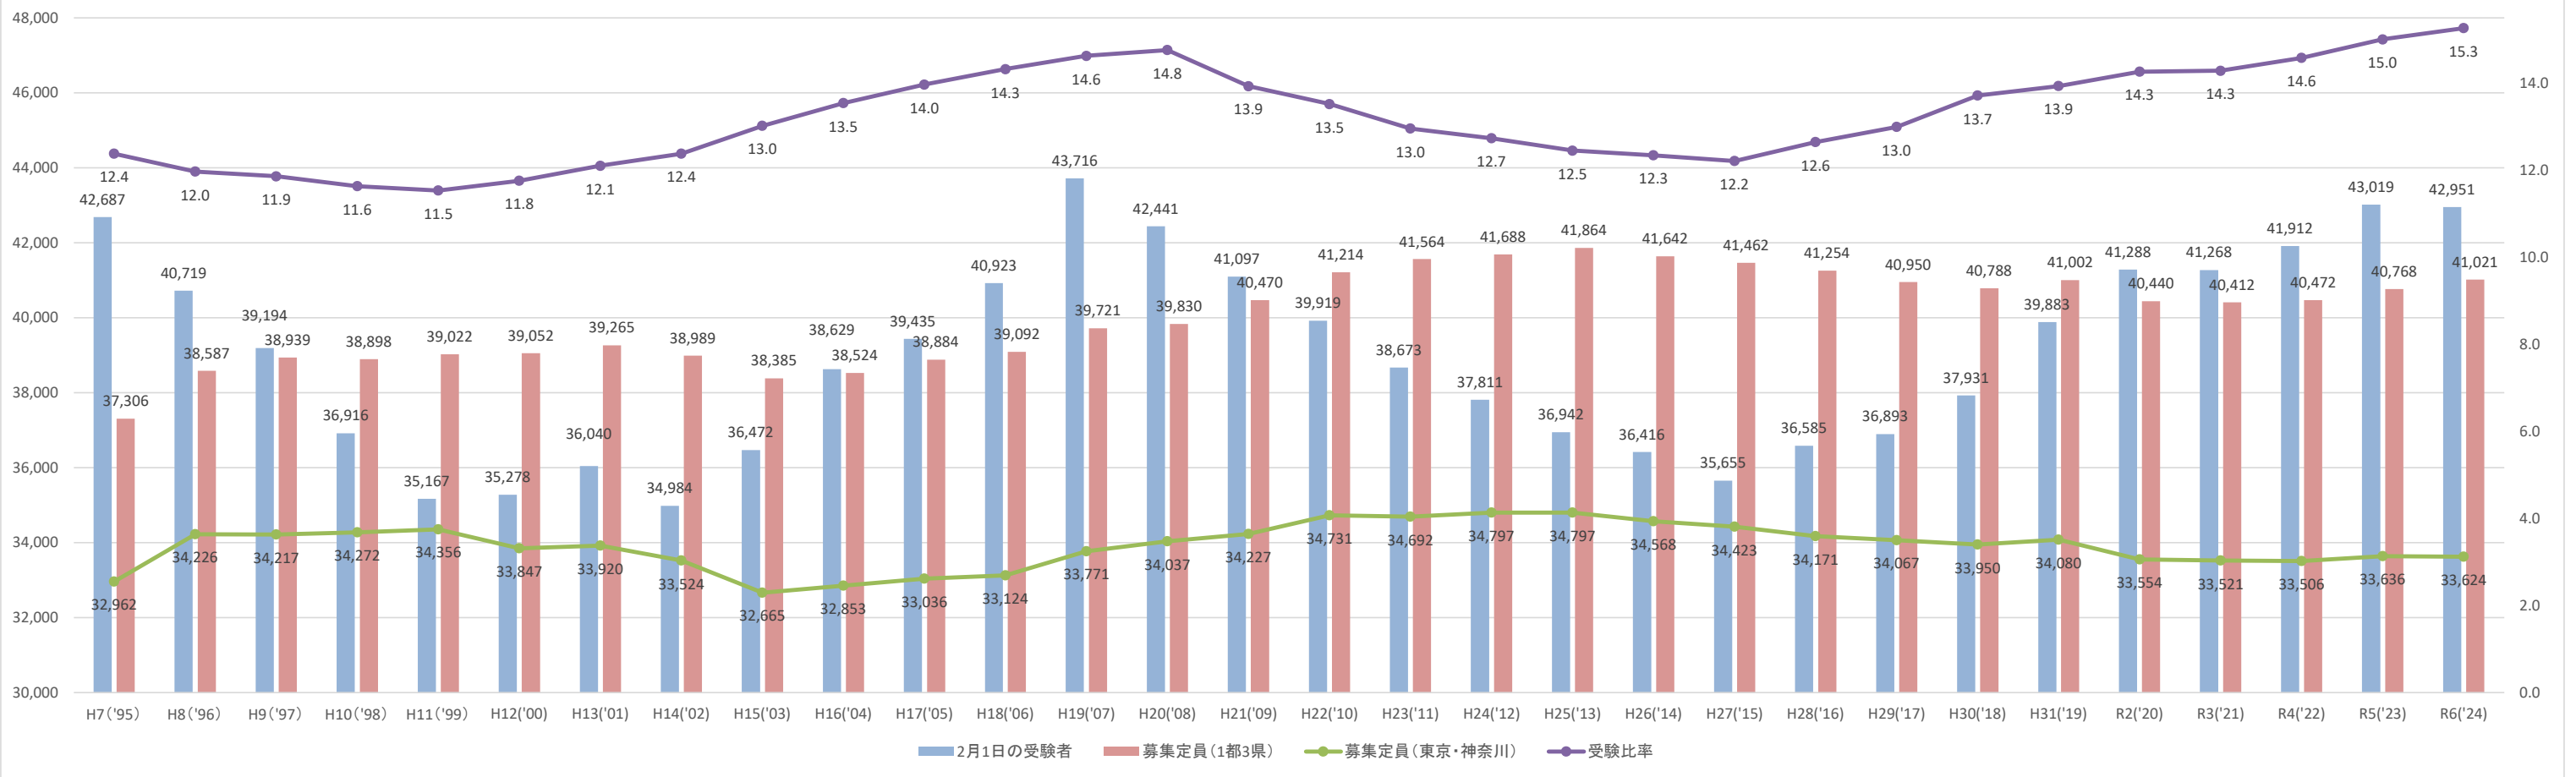

2024.4.24修正値

2月1日AM私立中学受験者数の推移、募集定員及び受験比率

2月1日AM私立中学受験者数・公立小卒者数(1都3県)前年比