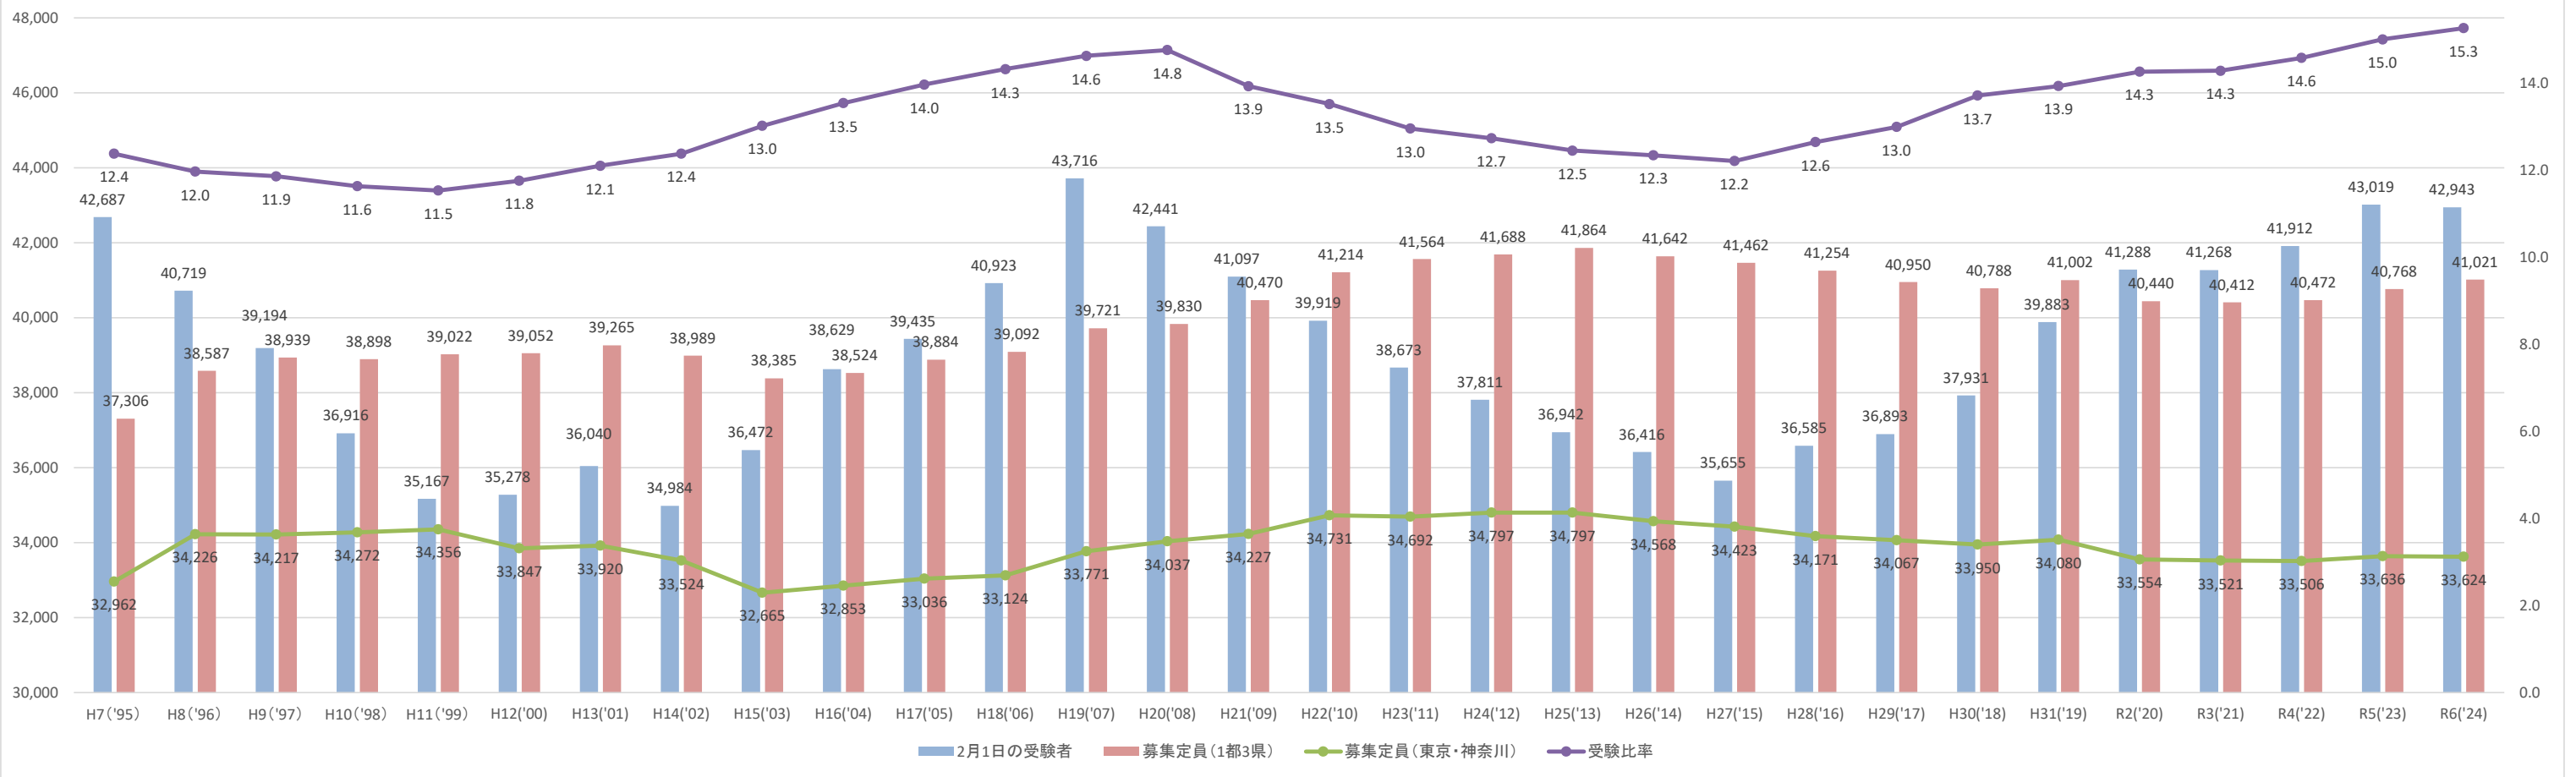

2024.2.15暫定値

2月1日AM私立中学受験者数の推移、募集定員及び受験比率

2月1日AM私立中学受験者数・公立小卒者数(1都3県)前年比