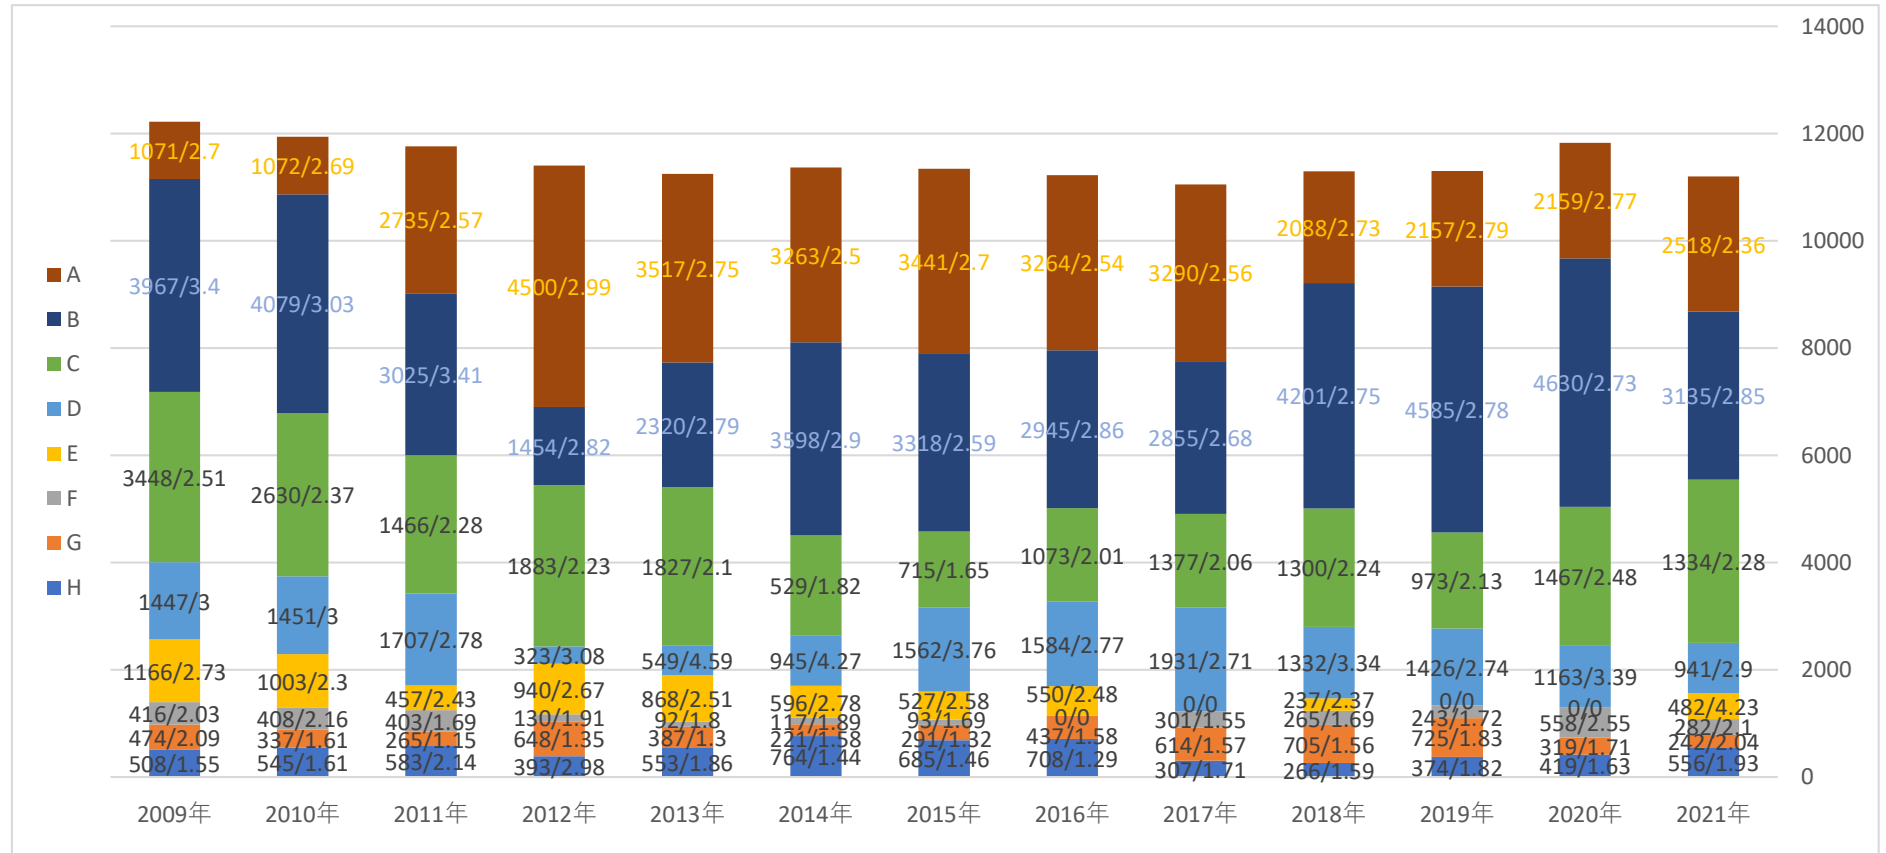

首都圏2月1日午前入試の中学受験者 難度レベル別分布と倍率 2009年→2021年 【共学】

学校ランク

A 偏差値65以上、B 60～64、C 55～59、D 50～54、E 45～49、F 40～44、G 35～39、H 偏差値なし

首都圏2月1日午前入試の中学受験者 難度レベル別分布と倍率 2009年→2021年 【男子】

学校ランク

A 偏差値65以上、B 60~64、C 55~59、D 50~54、E 45~49、F 40~44、G 35~39、H 偏差値なし

首都圏2月1日午前入試の中学受験者 難度レベル別分布と倍率 2009年→2021年 【女子】

学校ランク

A 偏差値65以上、B 60～64、C 55～59、D 50～54、E 45～49、F 40～44、G 35～39、H 偏差値なし