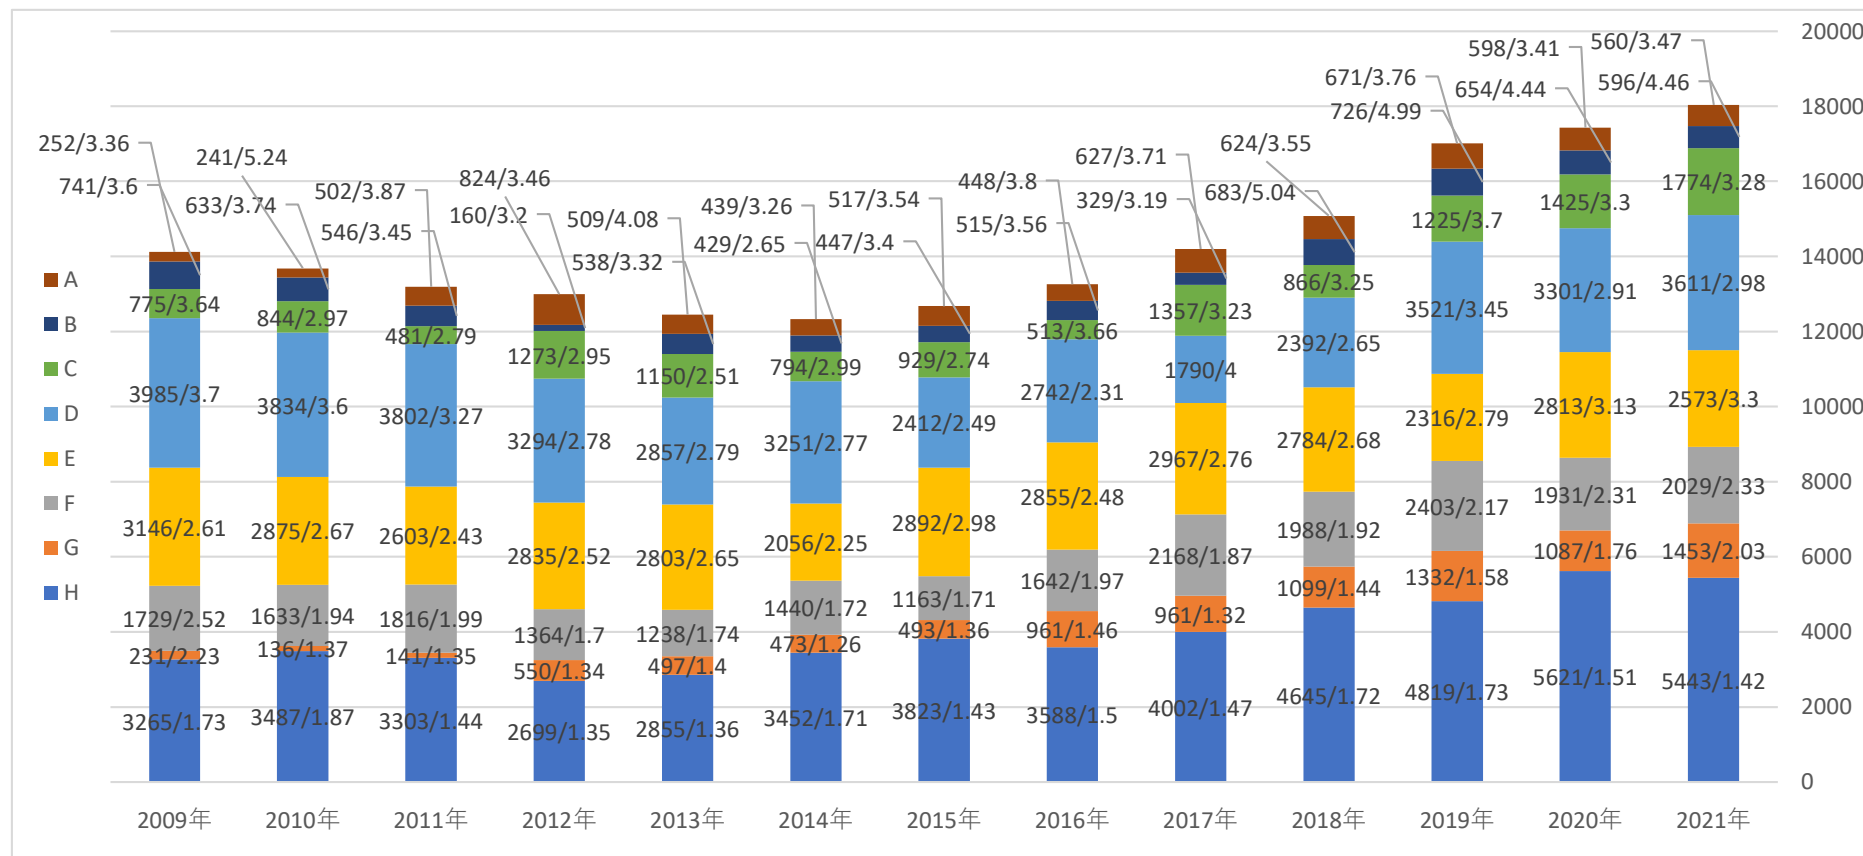

首都圏2月1日午前入試の中学受験者 難度レベル別分布と倍率 2009年→2021年 【共学】

学校ランク

A 偏差値65以上、B 60～64、C 55～59、D 50～54、E 45～49、F 40～44、G 35～39、H 偏差値なし

首都圏2月1日午前入試の中学受験者 難度レベル別分布と倍率 2009年→2021年 【男子】

学校ランク

A 偏差値65以上、B 60~64、C 55~59、D 50~54、E 45~49、F 40~44、G 35~39、H 偏差値なし

首都圏2月1日午前入試の中学受験者 難度レベル別分布と倍率 2009年→2021年 【女子】

学校ランク

A 偏差値65以上、B 60～64、C 55～59、D 50～54、E 45～49、F 40～44、G 35～39、H 偏差値なし