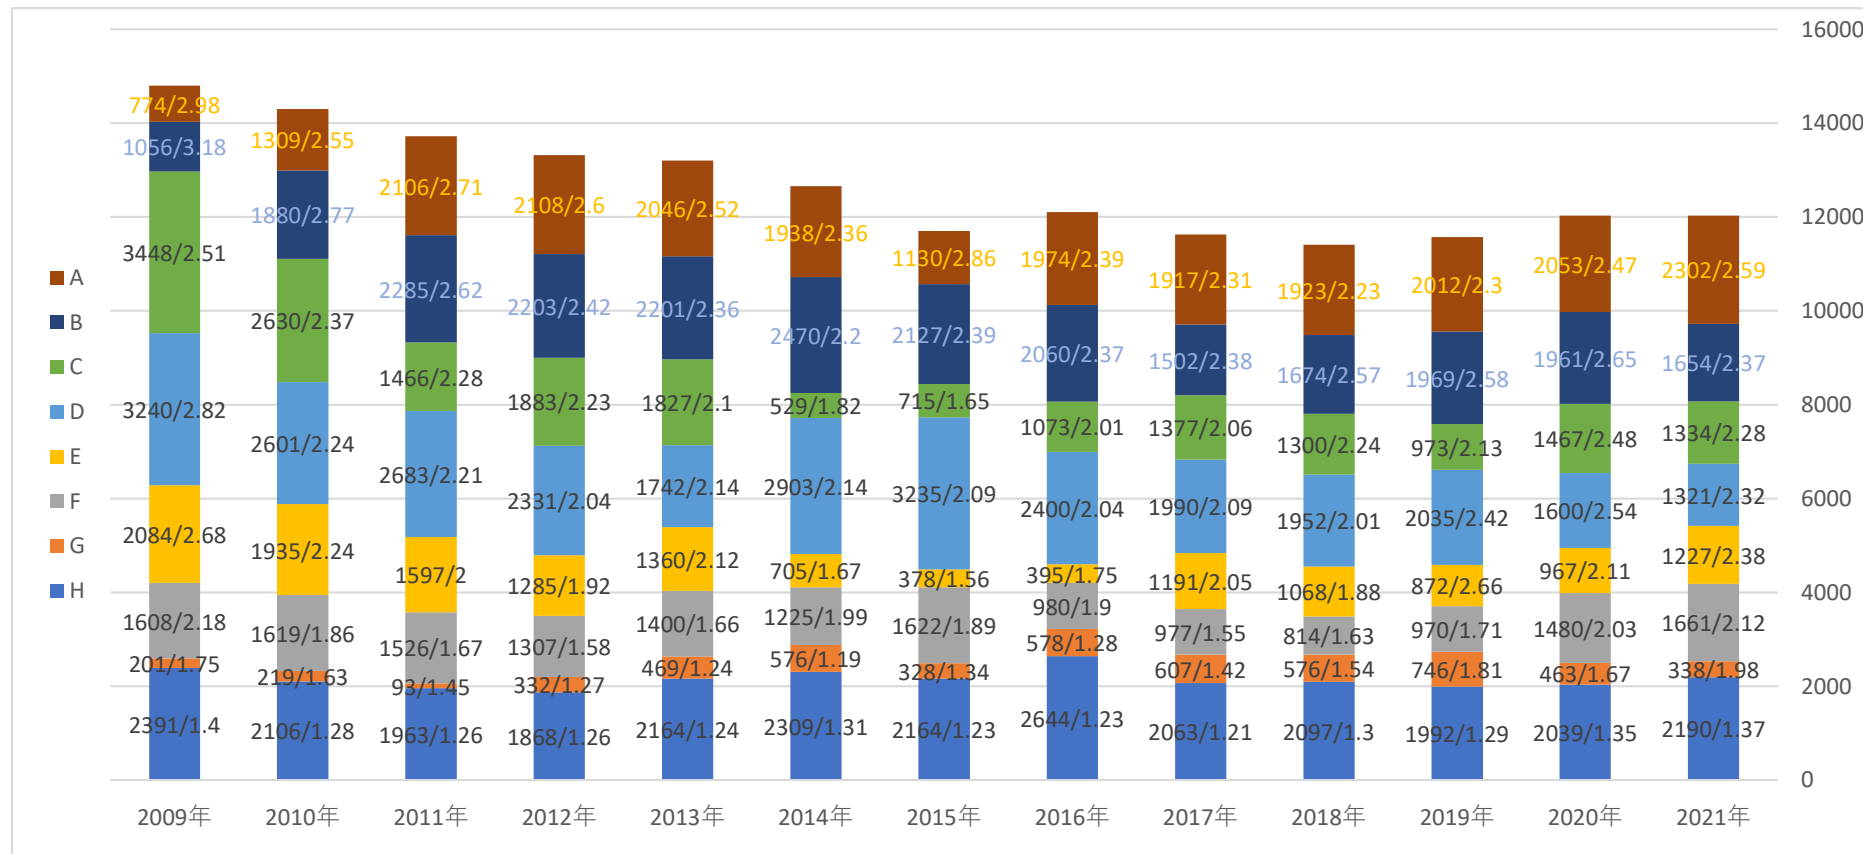

首都圏2月1日午前入試の中学受験者 難度レベル別分布と倍率 2009年→2021年 【共学】

学校ランク

A 偏差値65以上、B 60～64、C 55～59、D 50～54、E 45～49、F 40～44、G 35～39、H 偏差値なし

首都圏2月1日午前入試の中学受験者 難度レベル別分布と倍率 2009年→2021年 【男子】

学校ランク

A 偏差値65以上、B 60~64、C 55~59、D 50~54、E 45~49、F 40~44、G 35~39、H 偏差値なし

首都圏2月1日午前入試の中学受験者 難度レベル別分布と倍率 2009年→2021年 【女子】

学校ランク

A 偏差値65以上、B 60～64、C 55～59、D 50～54、E 45～49、F 40～44、G 35～39、H 偏差値なし