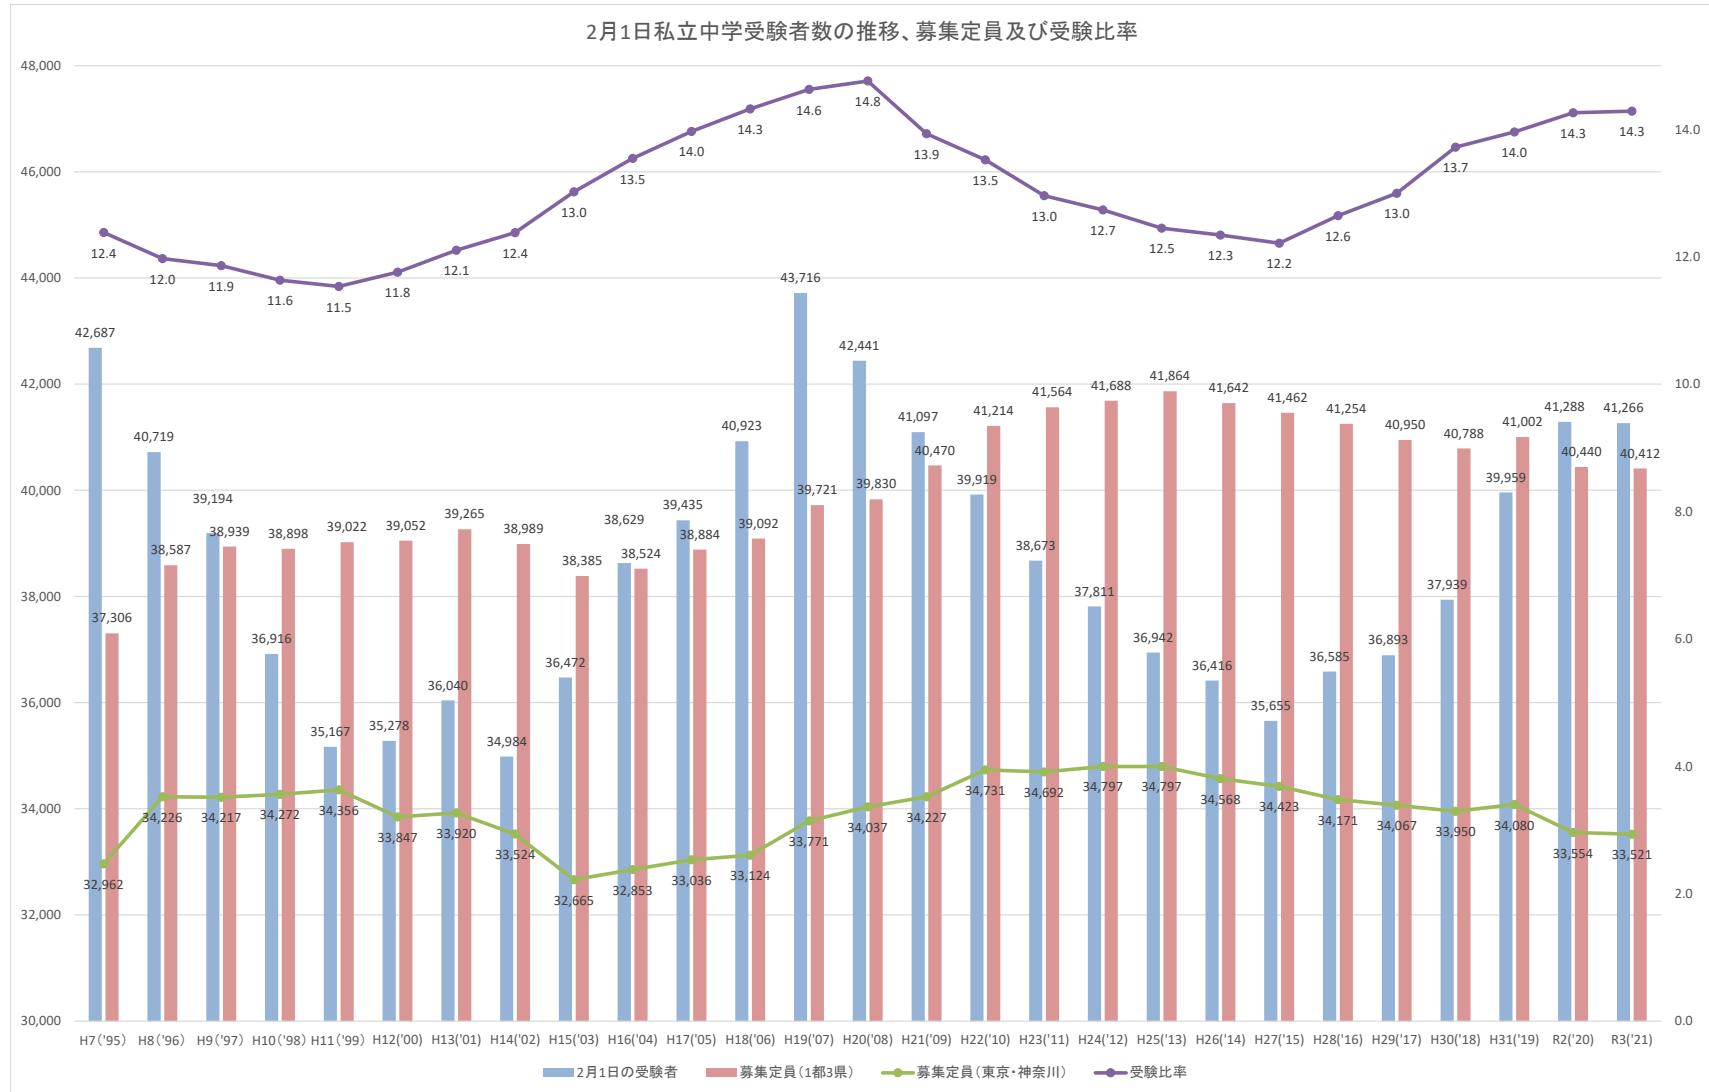

入試状況はどうかー私立中学受験状況

森上教育研究所

2021年10月14日確定値

2月1日私立中学受験者数・公立小卒者数(1都3県)前年比