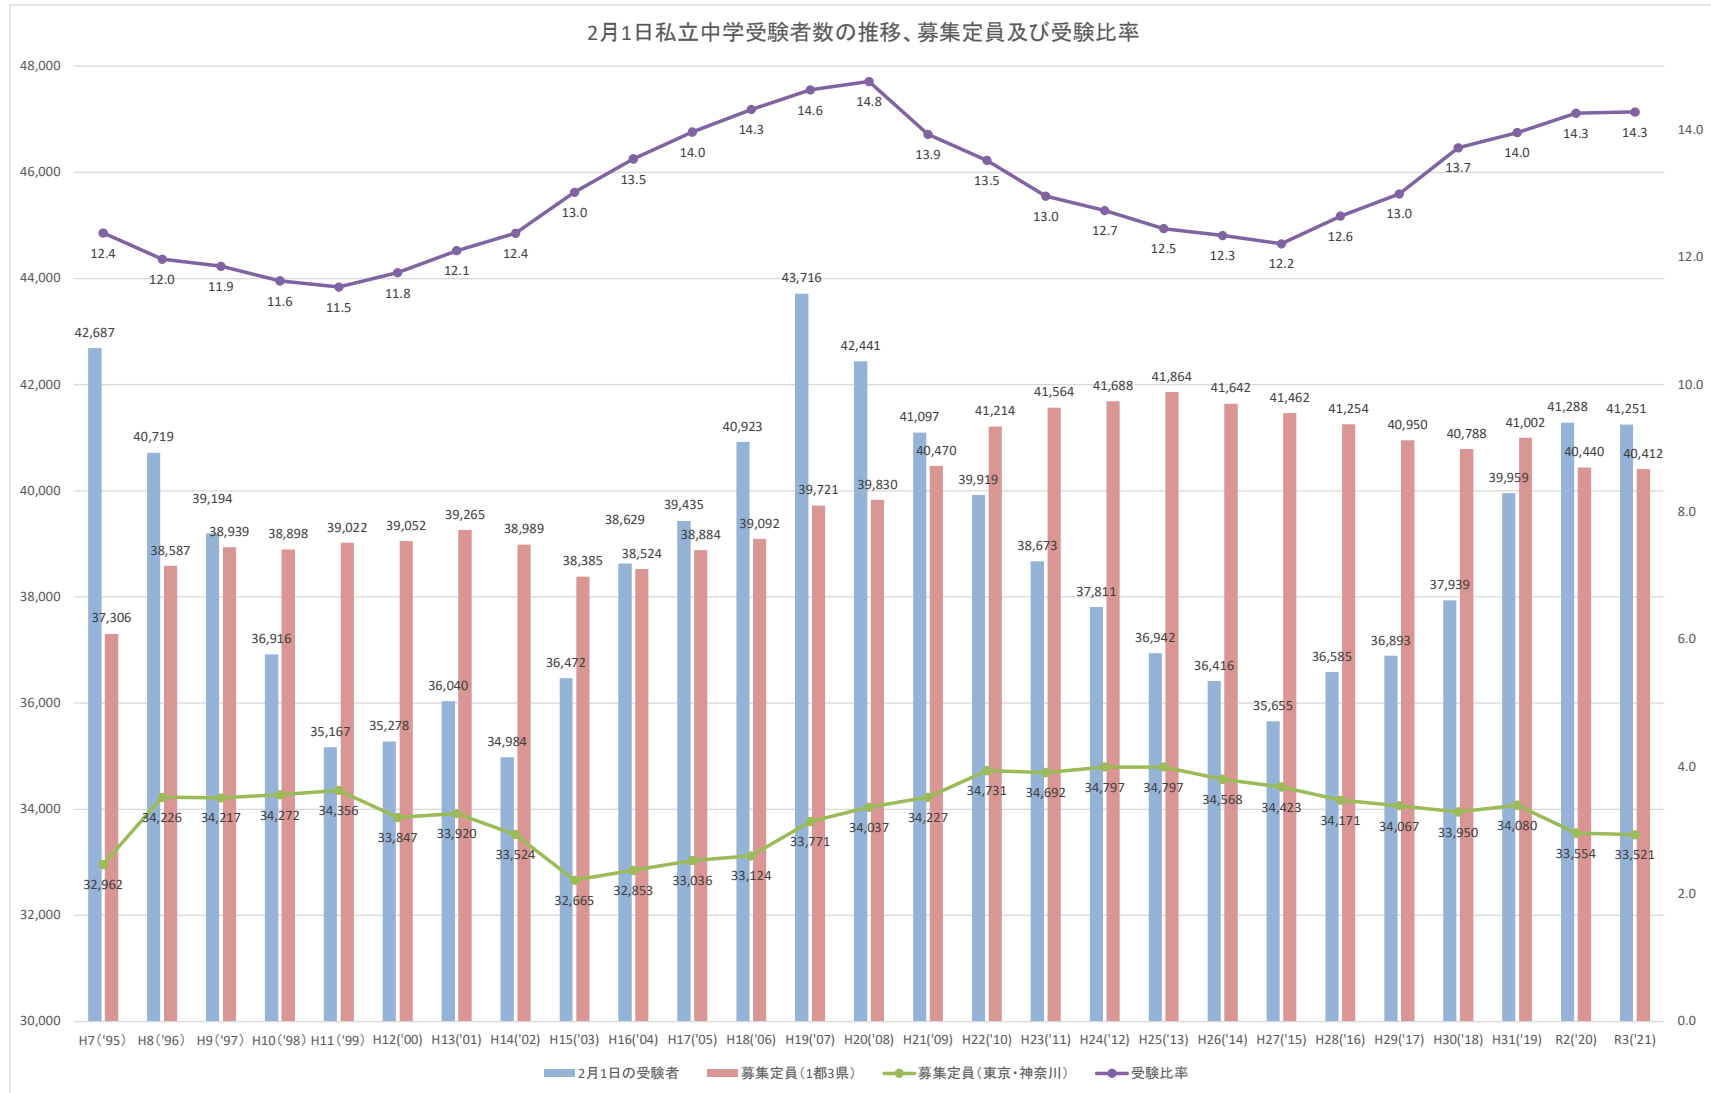

入試状況はどうかー私立中学受験状況

森上教育研究所

2021年2月18日暫定値

2月1日私立中学受験者数・公立小卒者数(1都3県)前年比