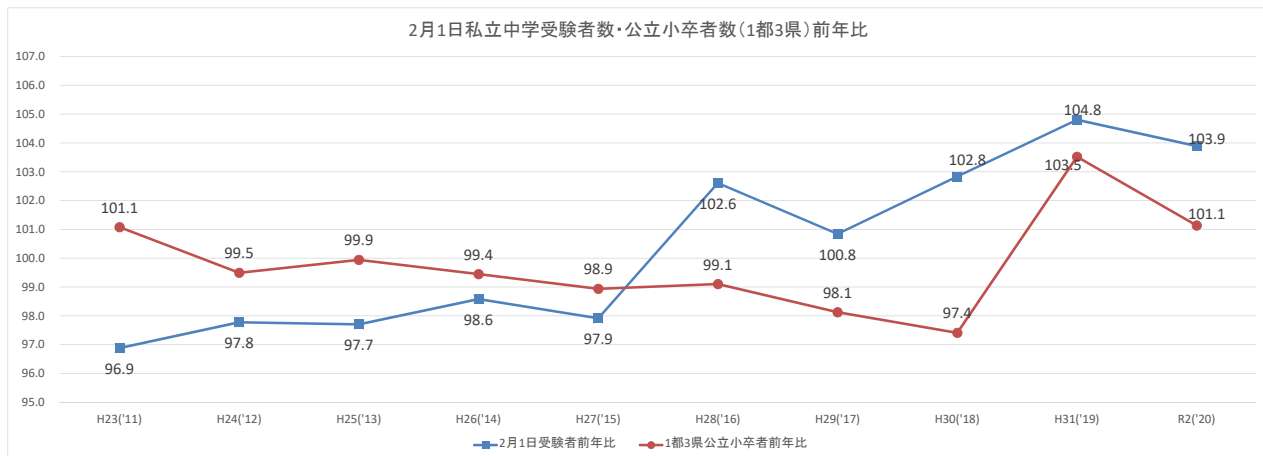

入試状況はどうか変化したかー令和2年(2020年)度 私立中学受験状況

森上教育研究所

2020年2月18日確定値

入試状況はどうか変化したかー令和2年(2020年)度 私立中学受験状況

森上教育研究所

2020年2月18日確定値

入試状況はどうか変化したかー令和2年(2020年)度 私立中学受験状況

森上教育研究所

2020年2月18日確定値