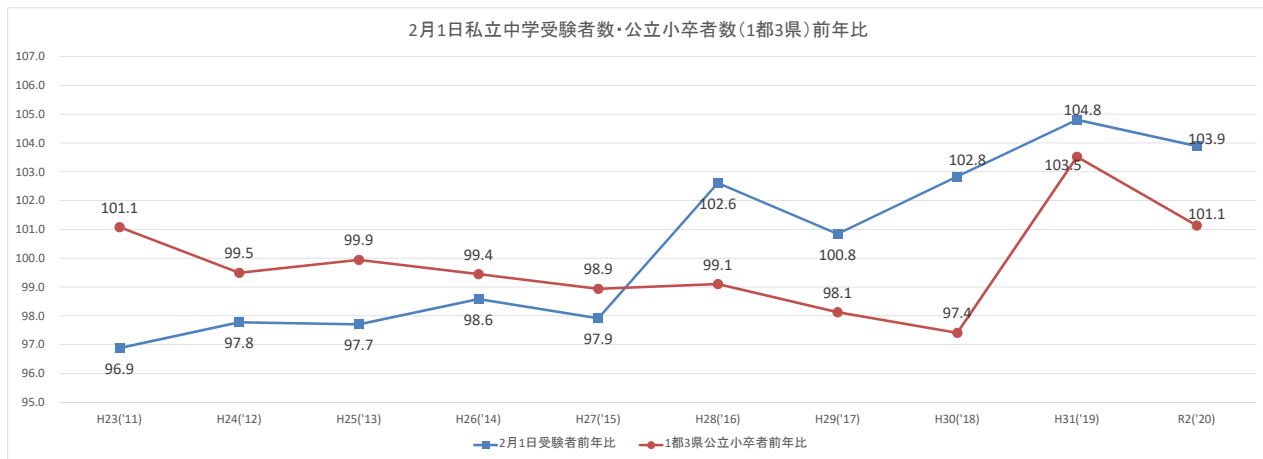

入試状況はどうか変化したかー令和2年(2020年)度 私立中学受験状況

森上教育研究所

2020年2月18日確定値

入試状況はどうか変化したかー令和2年(2020年)度 私立中学受験状況

森上教育研究所

2020年2月18日確定値

入試状況はどうか変化したかー令和2年(2020年)度 私立中学受験状況

森上教育研究所

2020年2月18日確定値