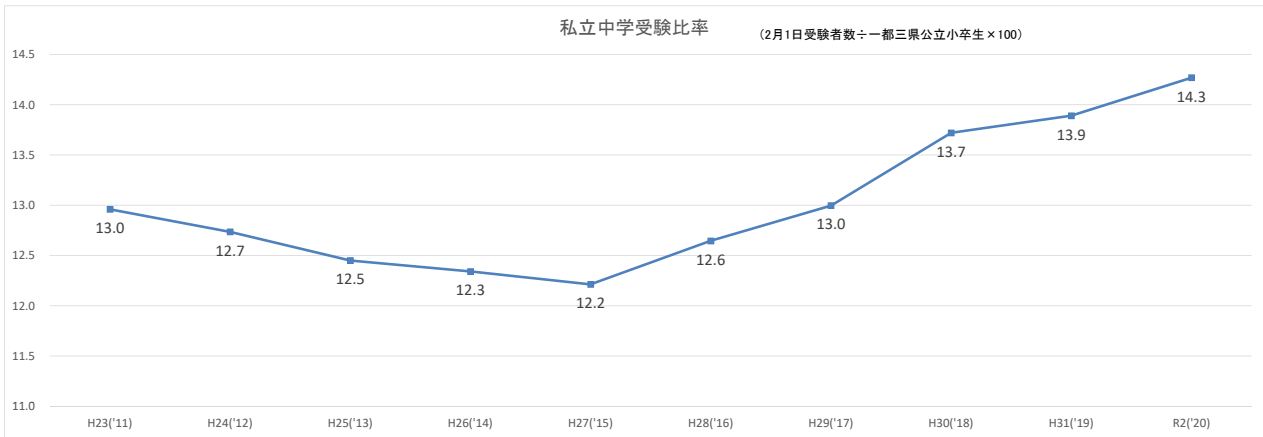

入試状況はどうか変化したかー令和2年(2020年)度 私立中学受験状況

森上教育研究所

2020年2月18日確定値

入試状況はどうか変化したかー令和2年(2020年)度 私立中学受験状況

森上教育研究所

2020年2月18日確定値

入試状況はどうか変化したかー令和2年(2020年)度 私立中学受験状況

森上教育研究所

2020年2月18日確定値