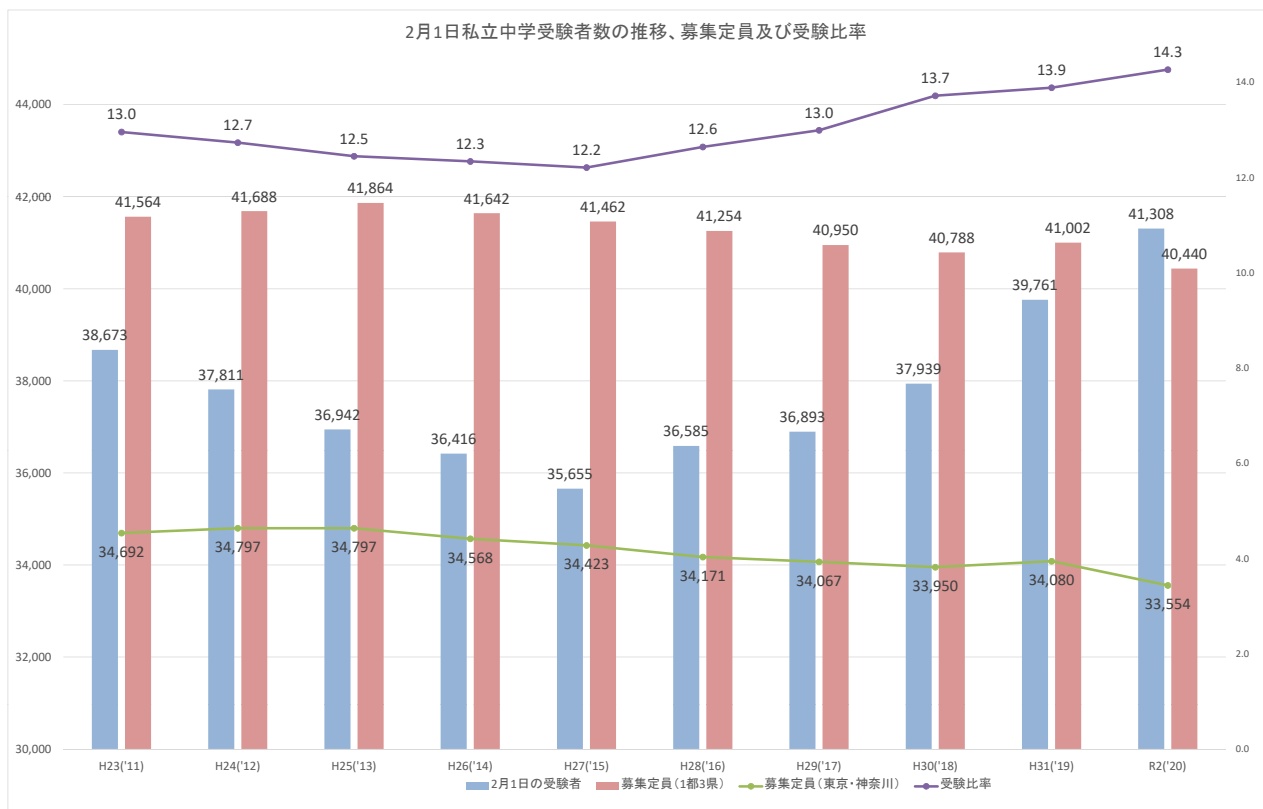

入試状況はどうか変化したかー令和2年(2020年)度 私立中学受験状況

森上教育研究所

2020年2月18日確定値

入試状況はどうか変化したかー令和2年(2020年)度 私立中学受験状況

森上教育研究所

2020年2月18日確定値

入試状況はどうか変化したかー令和2年(2020年)度 私立中学受験状況

森上教育研究所

2020年2月18日確定値