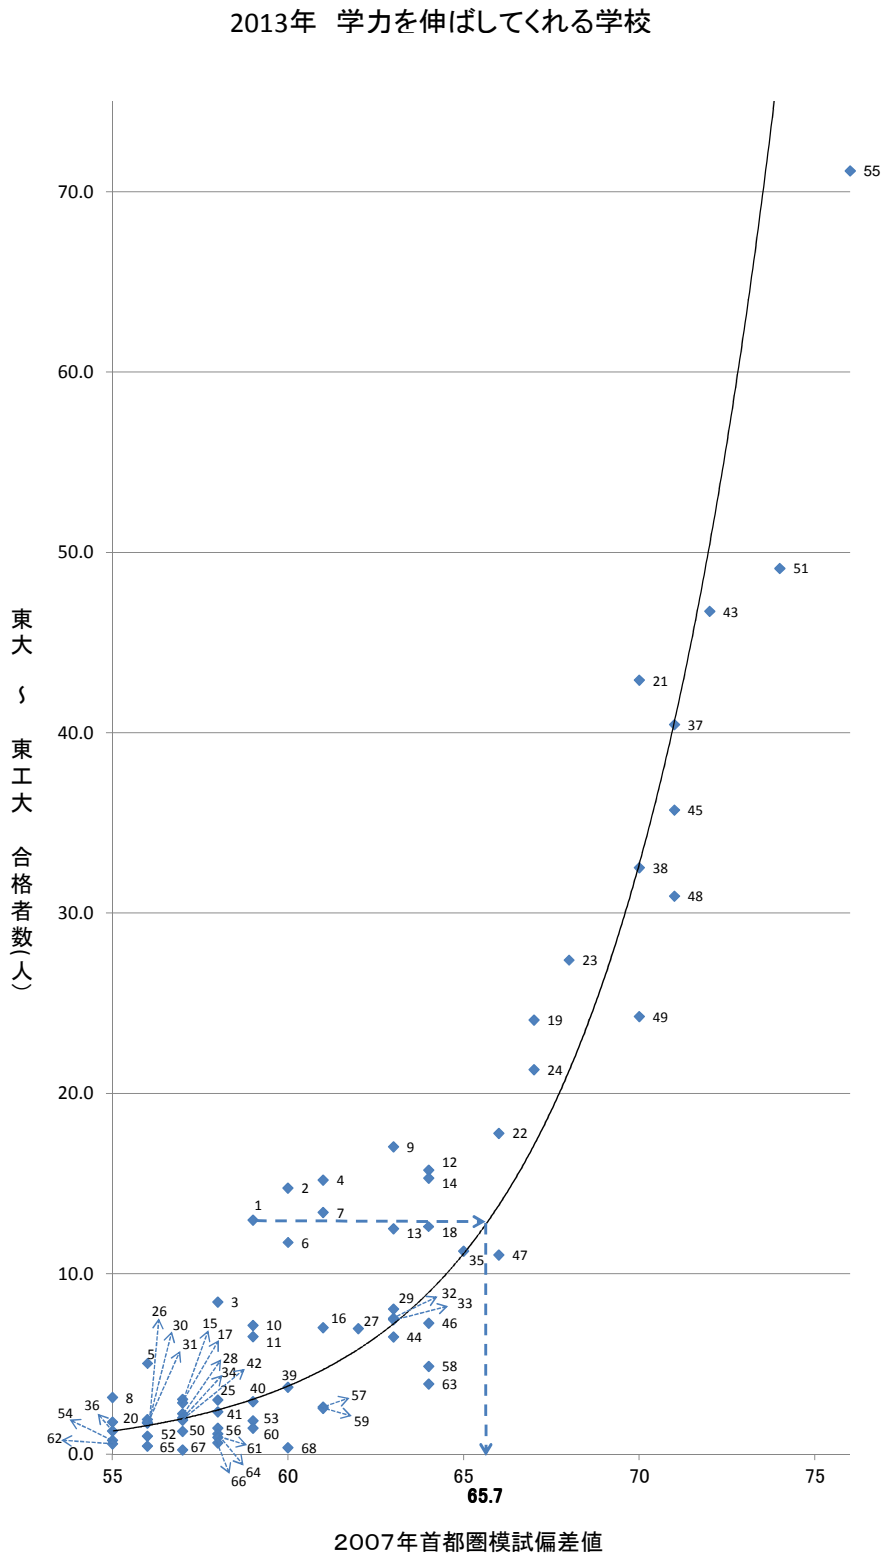

明治大学付属中野	58	0.0
城西川越	56	0.0
成城学園	55	0.0

企画：森上教育研究所
製作：学校コンサルタント 小泉社一郎

当コンテンツの二次利用につきましては、
skoizumi@m2.hinocatv.ne.jp までご連絡ください 小泉社一郎
Copyright © 2012 soichiro koizumi All Rights Reserved.