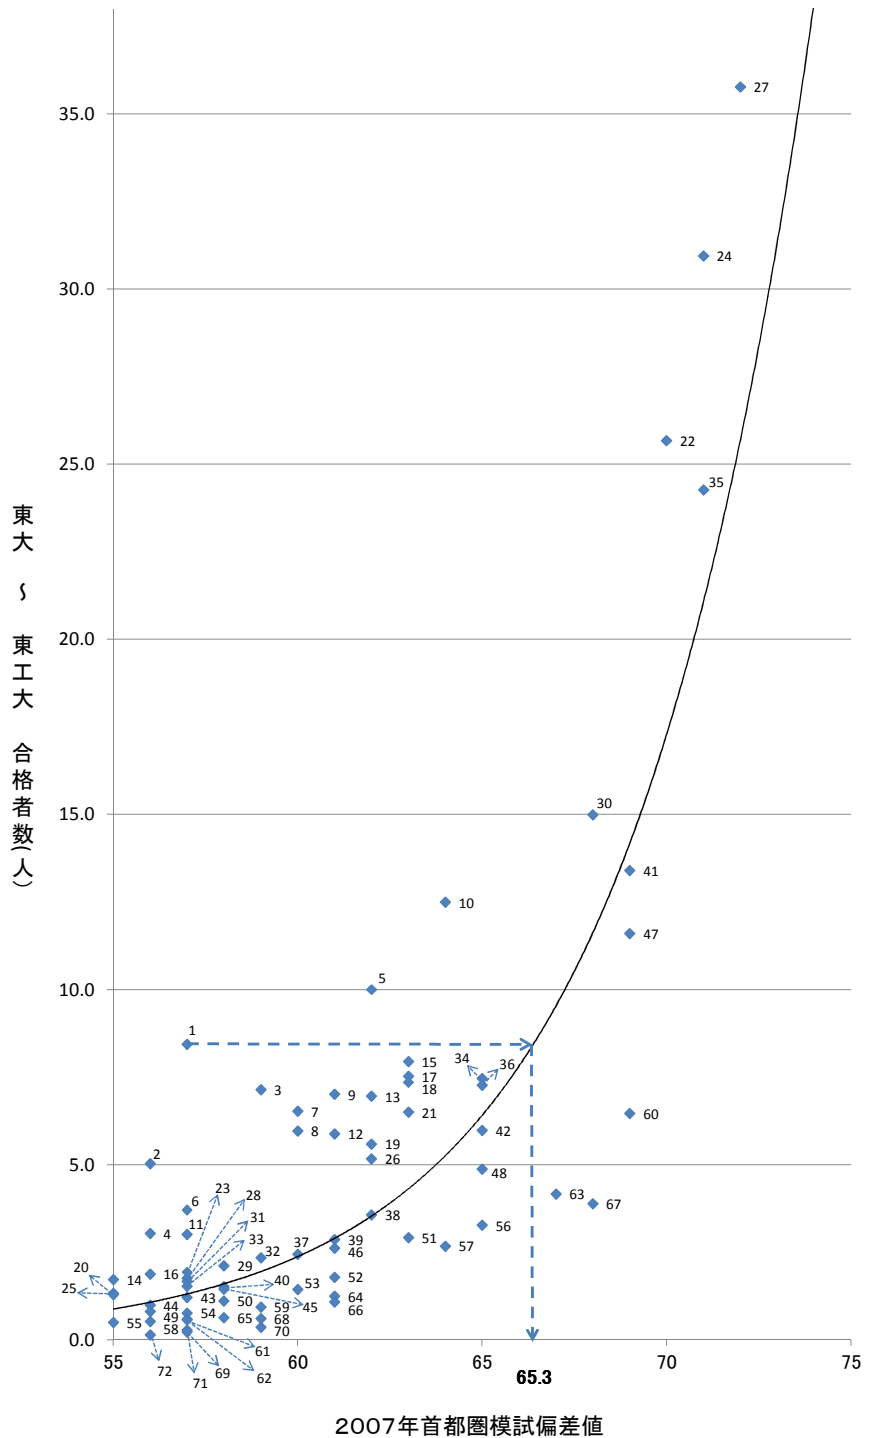

淑徳与野	63	0.0
成城学園	59	0.0
大妻多摩	55	0.0
大妻嵐山	55	0.0
実践女子学園	55	0.0
聖園女学院	55	0.0
明治学院	55	0.0
香蘭女学校	56	0.0

2013年 学力を伸ばしてくれる学校

企画：森上教育研究所
製作：学校コンサルタント 小泉壮一郎

当コンテンツの二次利用につきましては、
skoizumi@m2.hinocatv.ne.jp までご連絡ください。小泉壮一郎
Copyright © 2012 soichiro koizumi All Rights Reserved.